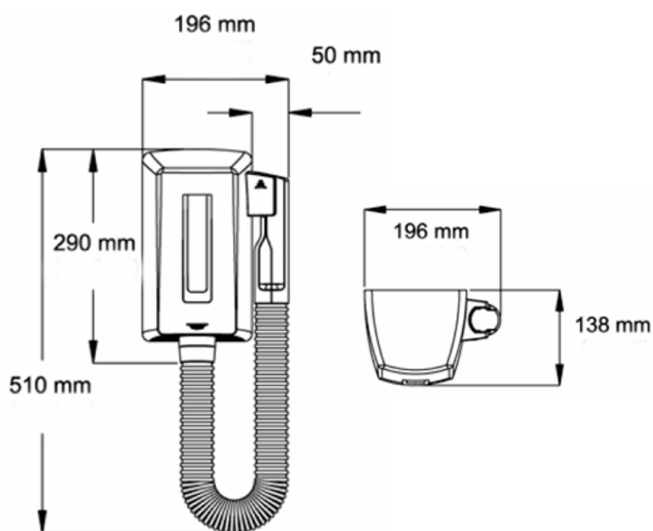

Haardroger automatisch wit

Haardroger automatisch wit + slang, SC0004

Als u waarde hecht aan gezonde en sportieve medewerkers, zorgt u voor een goed gefaciliteerde sportruimte. En daar mag een wandhaardroger niet ontbreken. Niets is erger dan met natte haren de koude buitenlucht in te moeten. Met deze wandhaardroger van Mediclinics hoeft dat niet meer. De droger wordt automatisch geactiveerd na uitname van de slang uit de wandhouder. Door de nauwkeurig ingestelde temperatuur en lichtsnelheid heeft de droger slechts enkele minuten nodig om het haar te drogen. Voorzie uw sanitaire ruimte van een wandhaardroger uit de Mediclinics-lijn. Vraag hier de offerte aan.

> [Bekijk het product online](#)

Technische omschrijving

Wandhaardroger 850 Watt. Droger wordt automatisch geactiveerd na uitname van de slang van de wandhouder. Met ingebouwde veiligheid switch-off van 15 minuten. Bruto luchtopbrengst ca. 11l/sec. Lichtsnelheid: 79 km/u. Luchttemperatuur 60°C. 69dB.

Specificaties

Artikelnummer	12020
Materiaal	Kunststof (Wit)
H x B x D	510 mm x 196 mm x 138 mm
Gewicht	1,8 kg
Garantie	2 jaar na aankoopdatum
Toepassing	Wandmontage
Eigenschappen	Automatisch, met slang en mondstuk, 79 km/u, 69dB
Wattage	850 Watt