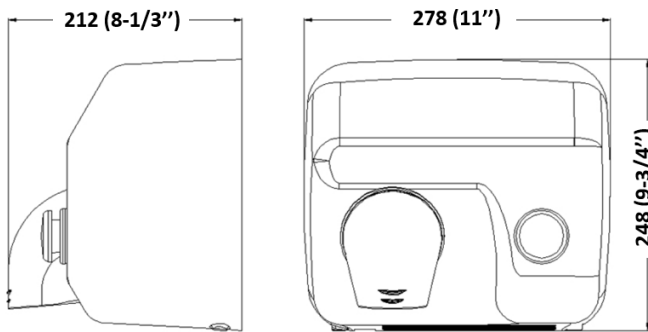

Handdroger RVS look drukknop

Handdroger RVS look drukknop, E88CS (Saniflow)

Misschien ziet u het al helemaal voor u; een donkere muur, met matzwarte tegels, waartegen de rvs accessoires helemaal tot hun recht komen. Helaas moet u hiervoor vaak dieper in de buidel tasten dan u wilt. Behalve als u kiest voor de stijlvolle accessoires van onze Mediclinics-lijn; door het nauwkeurige samenspel van verschillende materialen bent u verzekerd van luxueus rvs design, dat bovendien betaalbaar blijft. Neem deze handdroger: de droger is gemaakt van stevig staal, met een authentieke rvs look. De hoogglans tuit en drukknop geven dit accessoire een extra spannende look. De handdroger kenmerkt zich door zijn gebruiksvriendelijkheid; met een druk op de knop wordt de timer ten minste een halve minuut geactiveerd. Wilt u topkwaliteit en een luxueuze uitstraling voor een betaalbare prijs? Kies dan voor deze handdroger van Mediclinics. Vraag nu de offerte aan!

> [Bekijk het product online](#)

Technische omschrijving

Handdroger 2250 Watt voor wandmontage. Met drukknop (35 seconden timer) Met draaibare tuit. Bruto luchtopbrengst ca. 130 liter p/sec. Luchtsnelheid: 100 km/u. Luchttemperatuur 50°C. Droogtijd: 29 seconden. 68 dB..

Specificaties

Artikelnummer	12220
Materiaal	Staal (RVS look)
H x B x D	248 mm x 278 mm x 212 mm
Gewicht	5,9 kg
Garantie	2 jaar na aankoopdatum
Toepassing	Wandmontage
Eigenschappen	Drukknop (35 sec.), 100 km/u, droogtijd: 29 seconden, 68 dB
Wattage	2250 Watt