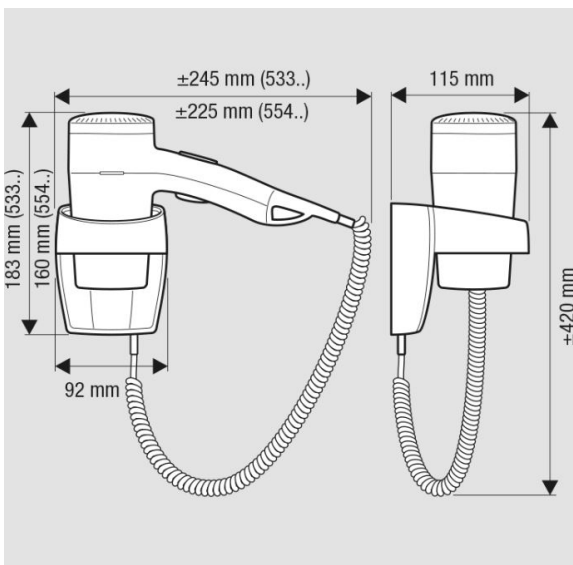

## Wandhaardroger wit met spiraalsnoer, Premium 1200

De haardrogers van de Valera-lijn zijn ongekend gewild onder hotelarchitecten. De bijzondere mix van elegantie en gebruiksgemak maakt de haardrogers een ideaal accessoire in elke hotelbadkamer. Als u gaat voor maximale droogcapaciteit en minimale milieubelasting, is deze Valera haardroger een slimme keus. De droger is voorzien van slechts één temperatuurstand, waardoor het verbruik altijd minimaal is. Door het inventieve technische systeem boet de föhn niets aan droogcapaciteit in. Een haardroger die zowel elegant als gebruiksvriendelijk is? Vraag dan hier de offerte aan van de wandhaardroger van Valera.

### Technische omschrijving

Wandhaardroger wit met wit spiraalsnoer. Met 1 temperatuurstand, aan/uit drukknop en smal mondstuk. Wandhouder met: aan/uit veiligheidsschakelaar. Eco-vriendelijk model.IP20

### Specificaties

Artikelnummer	17211
Materiaal	Kunststof (Wit)
H x B x D	183 mm x 245 mm x 115 mm
Gewicht	0,7 kg
Garantie	1 jaar na aankoopdatum
Toepassing	Privé hotel slaapkamers/badkamers, pensions, woningen en scheepscabines.
Eigenschappen	Wandhouder met aan/uit veiligheidsschakelaar
Wattage	1200 Watt