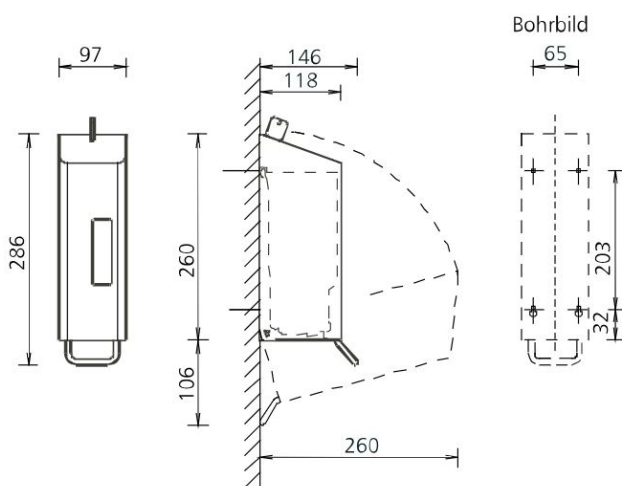

Spraydispenser 600 ml

RVS AFP-C spraydispenser 600 ml, NSU 5 E/D

Zoekt u een spraydispenser die wel tegen een stootje kan? Dan is de spraydispenser van SanTRAL wellicht wat voor u. Naast een degelijk uiterlijk heeft deze RVS dispenser ook een stijlvolle afwerking. Deze spraydispenser 600 ml is geschikt voor desinfectiemiddel. Dankzij de spraypomp wordt bijvoorbeeld alcohol gelijk over de hand verspreid. U kunt deze dispenser ook gebruiken als toiletseatcleaner. De desinfectie wordt direct verdeeld over het papiertje wat de bezoeker onder de dispenser houdt. De dispenser kan eenvoudig aan de wand gemonteerd worden en heeft een venster zodat de inhoud snel gecontroleerd kan worden. Bent u overtuigt van deze degelijke en praktische dispenser? Vraag dan een offerte aan.

> [Bekijk het product online](#)

Technische omschrijving

Spraydispenser voor wandmontage. Met navulbaar reservoir. Met kunststof slot en sleutel. Met venster voor inhoudscontrole. RVS duwbeugel voor het doseren van de vloeistof. Ook in wit verkrijgbaar!

Specificaties

Artikelnummer	21415815 AFP-C
Materiaal	RVS anti-fingerprint coating
H x B x D	286 mm x 97 mm x 146 mm
Gewicht	1,39 kg
Garantie	5 jaar na aankoopdatum
Toepassing	Navulbaar
Dosering	0,7 ml per slag
Inhoud	600 ml