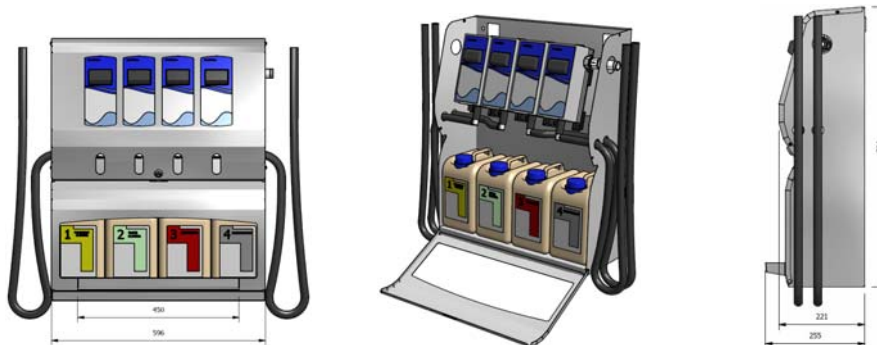

# KDS NEW BRILJANT

Code: KDSNEWBRILJANT

<p><b>(NL) Automatisch doseersysteem voor 4 KDS producten</b></p> <ul style="list-style-type: none"> <li>• Uit roestvrij staal.</li> <li>• Afsluitbaar.</li> <li>• Kap kan eenvoudig worden verwijderd.</li> <li>• Het niveau van de vaatjes kan visueel worden gecontroleerd.</li> <li>• Afmeting (mm): B 596 - H 734 - D 221.</li> <li>• Compleet met waterinlaat kit, sleutelslot, installatie kit en pluggen.</li> </ul>	<p><b>(FR) Système de dosage automatique pour 4 produits KDS</b></p> <ul style="list-style-type: none"> <li>• Acier Inoxydable.</li> <li>• Fermable à clé.</li> <li>• Couverture peuvent être facilement enlevés.</li> <li>• Niveau de produits visible à tous moments.</li> <li>• Dimensions (mm) : L 596 - H 734 - D 221.</li> <li>• Complet avec kit de prise d'eau, serrure à clé, kit d'installation et des bouchons.</li> </ul>	<p><b>(DE) Ein automatisches Dosiersystem für 4 KDS Produkte</b></p> <ul style="list-style-type: none"> <li>• Edelstahl.</li> <li>• Abschließbar.</li> <li>• Die Abdeckung kann leicht entfernt werden.</li> <li>• Das Niveau der Produkte ist immer sichtbar.</li> <li>• Abmessungen (mm): W 596 - H 734 - D 221.</li> <li>• Komplett mit Wasseranschluss-Kit, Tastensperre, Installations-Kit und Dübel.</li> </ul>	<p><b>(GB) Automatic dosing system for 4 KDS products.</b></p> <ul style="list-style-type: none"> <li>• Stainless steel.</li> <li>• Lockable.</li> <li>• Top can be easily removed.</li> <li>• Product level in the jerry cans can be visually monitored.</li> <li>• Dimensions (mm): W 596 - H 734 - D 221.</li> <li>• Complete with inlet kit, key lock, installation kit and plugs.</li> </ul>
--	---	---	---