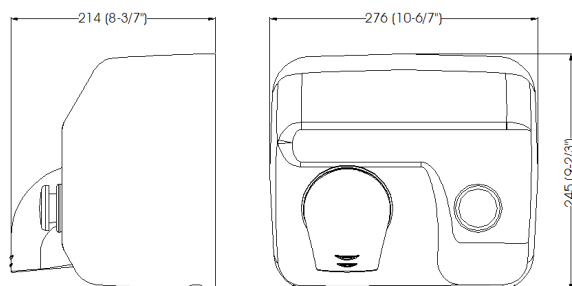

Handdroger wit drukknop

Handdroger wit drukknop, E05 (Saniflow)

Of uw gasten zich nu in een restaurant of in een bedrijfsruimte bevinden, een schone en smaakvol ingerichte sanitaire ruimte geeft uw gasten een extra 'thuis-gevoel'. Daarom zorgt u voor stijlvolle accessoires, die duidelijk getuigen van goede smaak. Met deze handdroger van Mediclinics kunt u voor de dag komen. Het witte en strak gevormde ontwerp is een boeiende aanvulling in uw sanitaire ruimte. Aan de voorzijde van de droger bevindt zich een tuit, waardoor de warme lucht zich verplaatst. Door de nauwkeurig ingestelde temperatuur, heeft de droger slechts een halve minuut nodig om zijn werk optimaal te doen. Geeft u uw gasten graag een 'thuis-gevoel'? Kies dan voor deze bruikbare handdroger van Mediclinics. Vraag nu de offerte aan.

> [Bekijk het product online](#)

Technische omschrijving

Handdroger 2250 Watt voor wandmontage. Met drukknop (35 seconden timer) Met draaibare tuit. Bruto luchtopbrengst ca. 130 liter p/sec. Luchtsnelheid: 100 km/u. Luchttemperatuur 50°C. Droogtijd: 29 seconden. 68 dB.

Specificaties

Artikelnummer	12260
Materiaal	Staal (Wit gepoedercoat)
H x B x D	245 mm x 276 mm x 214 mm
Gewicht	4,65 kg
Garantie	2 jaar na aankoopdatum
Toepassing	Wandmontage
Eigenschappen	Drukknop (35 sec.), 100 km/u, droogtijd: 29 seconden, 68 dB
Wattage	2250 Watt