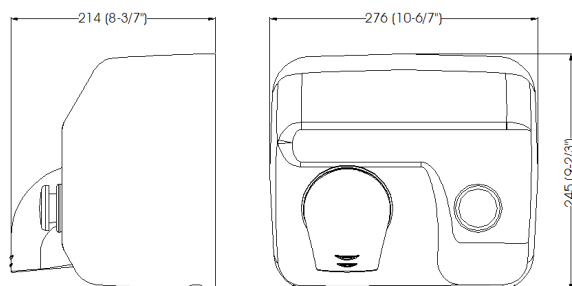

Handdroger wit automatisch

Handdroger wit automatisch, E05A (Saniflow)

Een zorgvuldig ingerichte sanitaire ruimte getuigt van smaak. Een flinke pre in het oog van uw gasten. Want uw gasten willen niets liever dan ontspannen in een smaakvol ingerichte sanitaire ruimte. Dat onze ontwerpers weten wat gemak is, bewijst deze handdroger van Mediclinics. Het eenvoudige gebruik en de smetteloze uitstraling maken deze witte gepoedercoate variant een echte bestseller. De droger wordt automatisch geactiveerd wanneer huidcontact plaatsvindt. Door de snelle verplaatsing van de warme lucht is activatie van een halve minuut genoeg voor volledig droge handen. Gaat u voor verfijnd design in combinatie met optimaal gebruiksgemak? Vraag dan nu de offerte aan voor de Mediclinics warme lucht handdroger.

> [Bekijk het product online](#)

Technische omschrijving

Handdroger automatisch 2250 Watt voor wandmontage. Met draaibare tuit. Bruto luchtopbrengst ca. 130 liter p/sec. Luchtsnelheid: 100 km/u. Luchttemperatuur 50°C. Droogtijd: 29 seconden. 68 dB.

Specificaties

Artikelnummer	12270
Materiaal	Staal (Wit gepoedercoat)
H x B x D	245 mm x 276 mm x 214 mm
Gewicht	4,65 kg
Garantie	2 jaar na aankoopdatum
Toepassing	Wandmontage
Eigenschappen	Automatisch, 100 km/u, droogtijd: 29 seconden, 68 dB
Wattage	2250 watt