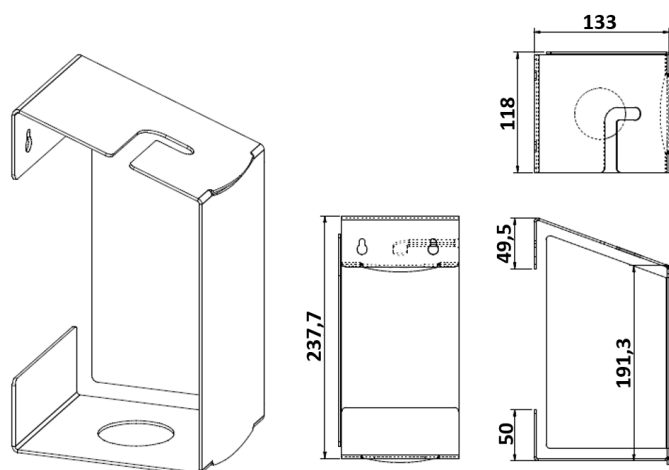

Toiletborstelhouder

RVS AFP-C toiletborstelhouder, WIN TBH SAL

Bij de standaard uitrusting van een toilet hoort zeker een toiletborstelhouder! Deze wings uitvoering is absoluut een aanwinst voor uw toiletruimte. Het stijlvolle design, de beschermende anti-fingerprint coating, de gesloten rechter zijkant, de hygiënische zwarte toiletborstel en kunststof wegwerp cup, die ook nog eens makkelijk te vervangen zijn. Kortom, de ideale onmisbare accessoire in ieder toilet! Bent u ook overtuigd van al deze voordelen? Bestel dan deze toiletborstelhouder!

> [Bekijk het product online](#)

Technische omschrijving

Toiletborstelhouder met één afgesloten zijkant. Met schuin aflopende bovenzijde. Standaard uitgevoerd met hygiënische zwarte toiletborstel en uitneembare kunststof wegwerp opvangschaal.

Specificaties

Artikelnummer	4112
Materiaal	RVS anti-fingerprint coating
H x B x D	242 mm x 118 mm x 138 mm
Gewicht	1,5 kg
Garantie	5 jaar na aankoopdatum
Toepassing	Wandmontage
Eigenschappen	Met uitneembare kunststof opvangschaal