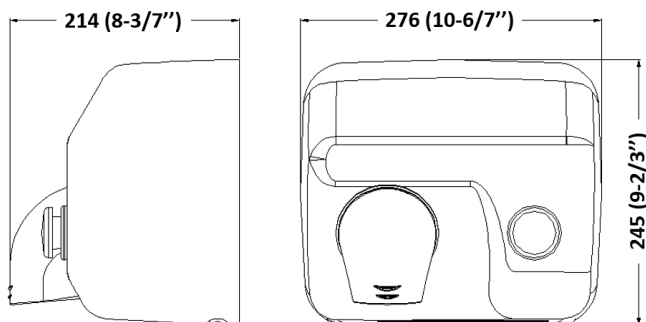

Handdroger RVS automatisch

Handdroger RVS automatisch, E05ACS (Saniflow)

Als u van stoer houdt, kiest u voor mat rvs. Het zorgvuldig geslepen materiaal geeft elk ontwerp direct een robuuste uitstraling. Dat geldt zeker ook voor deze Mediclinics warme lucht handdroger. Met deze handdroger biedt u uw gasten niet alleen een in het oog springend accessoire, maar ook optimaal gebruikskomfort. Wie de handen uit de mouwen steekt, wordt direct getraakteerd op een flinke droogbeurt. De handdroger heeft slechts een halve minuut nodig om handen te drogen. Door de draaibare tuit is het mogelijk de luchtstroom naar wens te verplaatsen. Kiest u voor stoer en robuust? Dan is deze handdroger van Mediclinics voor u gemaakt. Vraag nu de offerte aan!

> [Bekijk het product online](#)

Technische omschrijving

Handdroger automatisch 2250 Watt voor wandmontage. Met draaibare tuit. Bruto luchtopbrengst ca. 130 liter p/sec. Luchtsnelheid: 100 km/u. Luchttemperatuur 50°C. Droogtijd: 29 seconden. 68 dB.

Specificaties

Artikelnummer	12290
Materiaal	RVS
H x B x D	245 mm x 276 mm x 214 mm
Gewicht	4,65 kg
Garantie	2 jaar na aankoopdatum
Toepassing	Wandmontage
Eigenschappen	Automatisch, 100 km/u, droogtijd: 29 seconden, 68 dB
Wattage	2250 Watt