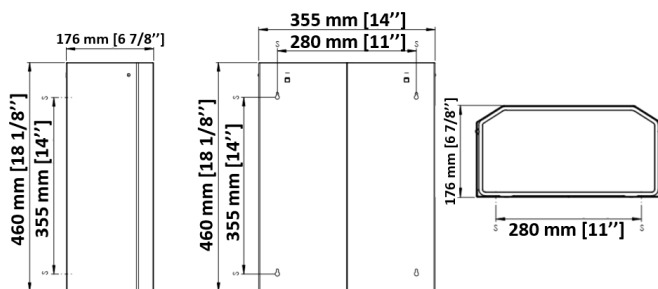

Afvalbak open 25 liter RVS

Afvalbak RVS 25 liter open, PPA2279CS

Als u op zoek bent naar een strak en functioneel design zal deze Mediclinics afvalbak u aanspreken. De combinatie van het strakke design en het stoere materiaal maakt deze afvalbak er een voor de echte designliefhebber. Het ontwerp kenmerkt zich door de strakke lijnen en de schuin weggewerkte hoeken. De rechthoekige vorm maakt het eenvoudig de bak subtiel in te passen in het interieur. Een afvalbak voor de echte designliefhebber. Als u een voorliefde heeft voor design, kiest u voor de Mediclinics afvalbak open 25 liter. Vraag hier de offerte aan.

> [Bekijk het product online](#)

Technische omschrijving

Afvalbak open. Met kunststof binnenring.

Specificaties

Artikelnummer	11042
Materiaal	RVS
H x B x D	406 mm x 355 mm x 176 mm
Gewicht	3,7 kg
Garantie	2 jaar na aankoopdatum
Toepassing	Vrijstaand
Eigenschappen	Met kunststof zwarte binnenring
Inhoud	25 liter