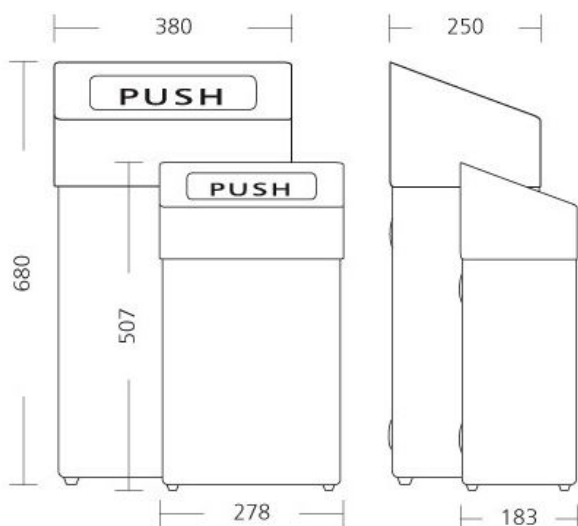

Afvalbak gesloten 50 liter

RVS AFP-C afvalbak 50 liter gesloten, ABU 50 E

Dat zelfs rondslingerend afval op een stijlvolle manier opgeborgen kan worden, bewijst deze SanTRAL afvalbak. De stoere rvs uitvoering en de strakke moderne uitvoering maken van deze afvalbak een elegant staaltje design. De ruime inhoud van de afvalbak (50 liter) maakt hem geschikt voor alle ruimten met een hoge bezoekersfrequentie. De push-klep aan de bovenzijde van de afvalbak onttrekt op subtiel wijze het afval aan het oog van uw gasten. Een stijlvolle en hygiënische oplossing voor al uw afval. Wilt u rondslingerend afval op een stijlvolle manier opbergen? Vraag dan een offerte aan voor de SanTRAL Afvalbak gesloten 50 liter. Geschikt voor ruimten met een hoge bezoekfrequentie. Dankzij de push-klep zien uw gasten geen voorgaand afval. In meerdere kleuren verkrijgbaar.

> [Bekijk het product online](#)

Technische omschrijving

Afvalbak 50 liter gesloten. Met RVS push deksel en binnenring. Vrijstaand of voor wandmontage. Deksel is makkelijk afneembaar van de onderbak. Ook in wit verkrijgbaar!

Specificaties

Artikelnummer	2301043 AFP-C
Materiaal	RVS anti-fingerprint coating
H x B x D	680 mm x 380 mm x 250 mm
Gewicht	9,1 kg
Garantie	5 jaar na aankoopdatum
Toepassing	Vrijstaand
Eigenschappen	Met binnenring
Inhoud	50 liter