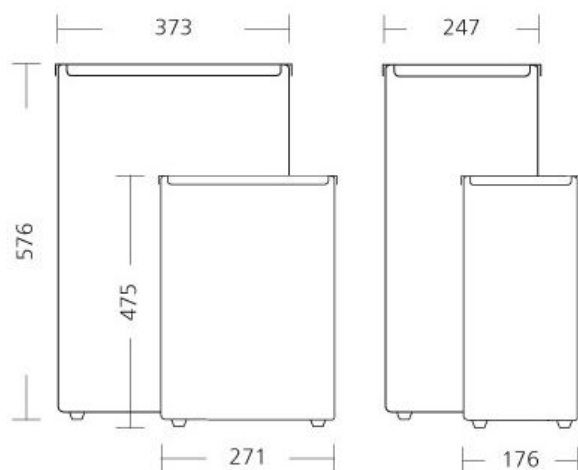

Afvalbak open 50 liter

RVS AFP-C afvalbak 50 liter open, EBU 50 E

Het is altijd weer verrassend hoe SanTRAL van eenvoudige accessoires echte eyecatchers weet te maken. Of het nu om een subtiele toiletborstelhouder of eenvoudige afvalbak gaat, met SanTRAL bent u altijd verzekerd van een stijlvolle oplossing. Verras uw gasten met een schone en opgeruimde sanitaire ruimte met de SanTRAL afvalbak open. Een stijlvol ontwerp en een flinke inhoud is alles wat u nodig heeft als het gaat om het verwerken van de afvalstromen in uw sanitaire ruimte. De inworp is extra eenvoudig gemaakt door de brede opening aan de bovenzijde van de afvalbak. Verrast u uw bezoekers graag met stijlvolle details? Vraag dan nu de offerte aan voor de SanTRAL Afvalbak open 50 liter. Geschikt voor hoge bezoekfrequenties dankzij de grote inhoud Brede opening aan de bovenzijde In meerdere kleuren verkrijgbaar

> [Bekijk het product online](#)

Technische omschrijving

Afvalbak 50 liter. Met open cover en binnenring. Vrijstaand of voor wandmontage. Frame is makkelijk afneembaar van de onderbak. Ook in wit verkrijgbaar!

Specificaties

Artikelnummer	21413896 AFP-C
Materiaal	RVS anti-fingerprint coating
H x B x D	566 mm x 373 mm x 251 mm
Gewicht	6,1 kg
Garantie	5 jaar na aankoopdatum
Toepassing	Vrijstaand
Eigenschappen	Met binnenring
Inhoud	50 liter