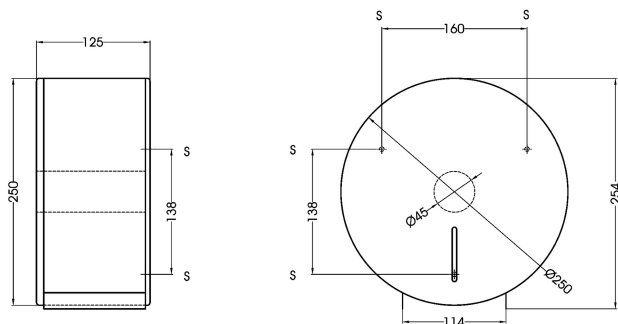

## Mini jumboroldispenser RVS, PR2783CS

Toiletpapier is een onmisbaar item in elke toiletruimte. Wat is er dan prettiger als de rol ook nog eens op aantrekkelijke wijze aan u gepresenteerd wordt? U hoeft geen grootverbruiker te zijn om de voordelen van deze mini jumboroldispenser te zien. Het strak vormgegeven rvs omhulsel verbergt de rol subtiel uit het oog van uw bezoeker. De praktische kijkgleuven aan de zijkant van de dispenser zorgen voor een eenvoudige inhoudscontrole. Zo wordt uw bezoeker nooit geconfronteerd met een lege toiletrol. Kies voor de subtiele vormgeving van de kleine Mediclinics jumboroldispenser. Wij maken graag een offerte voor u.

## Technische omschrijving

Mini jumboroldispenser voor wandmontage. Met veerslot en standaard Mediclinics sleutel. Met kijkgleuf voor inhoudscontrole. Met aan weerszijden afscheurranden aan de onderzijde

## Specificaties

Artikelnummer	13712
Materiaal	RVS
H x B x D	266 mm x 250 mm x 129 mm
Gewicht	1,25 kg
Garantie	2 jaar na aankoopdatum
Toepassing	Wandmontage