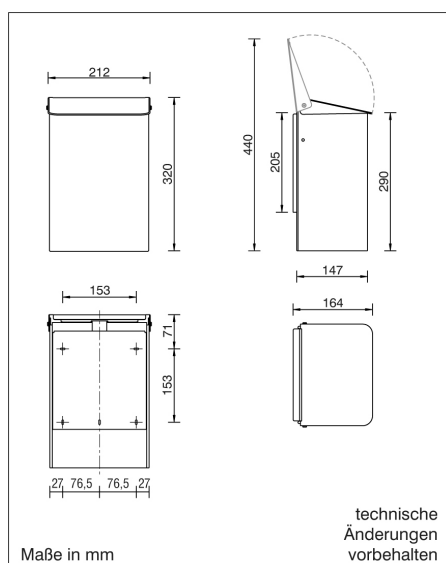

Afvalbak 6 liter aluminium

Afvalbak 6 liter gesloten aluminium, MQWB6A

Of u nu een romantisch type bent of meer houdt van modern design, één ding is zeker; u streeft naar optimaal comfort voor uw gasten. Met de MediQo-line bent u verzekerd van bijzonder gebruiksgemak en een stijlvolle uitstraling. Als u kiest voor een afvalbak van MediQo-line, zal dat uw gasten direct opvallen. De strakke vormgeving en het handige gebruik, maakt deze afvalbak een ideale oplossing in elke sanitaire ruimte. Leging van de bak is eenvoudig; u haalt de afvalbak van de wandplaat en leegt deze in een vuilniszak. De bak is voorzien van een solide vierpuntsbevestiging. Spreekt de strakke vormgeving van deze afvalbak u aan? Vraag dan hier de offerte aan.

> [Bekijk het product online](#)

Technische omschrijving

Afvalbak met klepdeksel. Met binnenring en RVS wandplaat. De bak is afneembaar van de wandplaat. Met 4puntsbevestiging.

Specificaties

Artikelnummer	8200
Materiaal	Aluminium, RVS wandhouder (Matzilver geëloxeerd)
H x B x D	325 mm x 212 mm x 165 mm
Gewicht	2 kg
Garantie	2 jaar na aankoopdatum
Toepassing	Wandmontage
Inhoud	6 liter