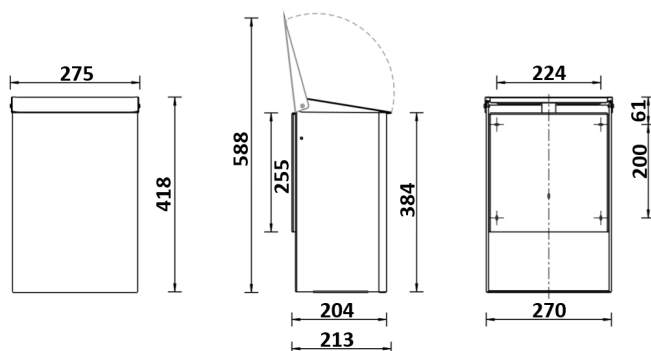

Afvalbak 15 liter wit

Afvalbak 15 liter gesloten wit, MQWB15P

Op openbare plekken krijgt een afvalbak veel te verduren. Een afvalbak die daartegen opgewassen is, vindt u bij de MediQo-line. Hiermee voorkomt u ongewenste rommel en geeft u de ruimte een schoon en verzorgd uiterlijk. Wat direct opvalt, is de stevige bekleding van deze RVS afvalbak. Het robuuste uiterlijk biedt weerstand tegen ongewenst trappen en stoten. Maar ook over de praktische bruikbaarheid is goed nagedacht. De bak is voorzien van een speciaal klepdeksel, dat het afval subtiel uit het oog van de voorbijganger houdt. De bak hangt aan de speciale wandplaat, die door een solide vierpuntsbevestiging aan de muur is bevestigd. Spreekt het ontwerp van deze afvalbak van MediQo-line u aan? Vraag dan hier de offerte aan.

> [Bekijk het product online](#)

Technische omschrijving

Afvalbak met klepdeksel. Met binnenring en RVS wandplaat. De bak is afneembaar van de wandplaat. Met 4puntsbevestiging.

Specificaties

Artikelnummer	8225
Materiaal	RVS (Wit gepoedercoat)
H x B x D	420 mm x 275 mm x 217 mm
Gewicht	5 kg
Garantie	2 jaar na aankoopdatum
Toepassing	Wandmontage
Inhoud	15 liter