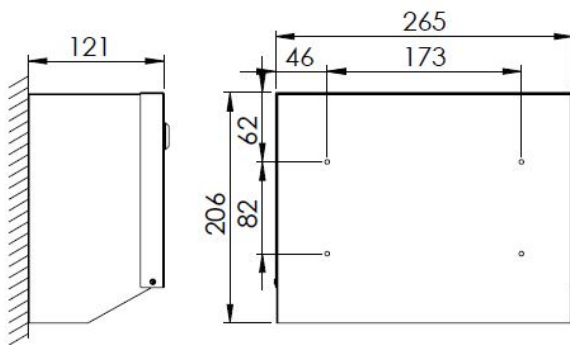

Handdoekdispenser klein

RVS handdoekdispenser klein, CSH-CS

Bent u op zoek naar een onopvallende, maar functionele handdoekdispenser? De prijsgunstige handdoekdispenser van Basicline is ideaal bij beperkte ruimte of minder intensief gebruik. De dispenser is geschikt voor wantmontage en heeft een venster aan de voorzijde zodat de inhoud gemakkelijk gecontroleerd kan worden. De dispenser is afsluitbaar aan de voorzijde en opent ook vanaf de voorzijde. Vraag nu de offerte aan voor deze voordelige handdoekdispenser! Ideaal bij beperkte ruimte. Onopvallend maar functioneel design. Snelle inhoudscontrole mogelijk.

> [Bekijk het product online](#)

Technische omschrijving

Handdoekdispenser klein wandmontage. Zichtvenster aan voorzijde voor inhoudscontrole. Afsluitbaar, slot zit aan de voorzijde. Cover opent aan de voorzijde.

Specificaties

Artikelnummer	3804-2
Materiaal	RVS
H x B x D	206 mm x 265 mm x 121 mm
Gewicht	1 kg
Garantie	2 jaar na aankoopdatum
Toepassing	Wandmontage