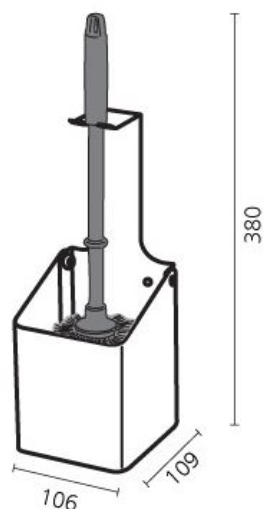

Toiletborstelhouder open

RVS AFP-C toiletborstelhouder open, WBU 2 E

Een schoon en opgeruimd toilet is het visitekaartje voor uw bedrijf. Het is daarom belangrijk dat uw facilitaire dienst over de juiste accessoires beschikt om de sanitaire ruimte zo schoon mogelijk te houden. De SanTRAL Toiletborstelhouder open is niet alleen praktisch in gebruik, maar ook nog eens een stijlvolle toevoeging aan uw toiletruimte. De borstel is makkelijk uitneembaar, zodat het schoonmaken van het toilet een snel en eenvoudig klusje wordt. De uitneembare opvangschaal voorkomt vieze spetters, en zorgt voor een hygiënisch eindresultaat. Wilt u altijd verzekerd zijn van een schoon toilet? Informeer dan naar onze SanTRAL Toiletborstelhouder open. Makkelijk uitneembare borstel Extra hygiëne dankzij uitneembare opvangschaal In meerdere kleuren verkrijgbaar

> [Bekijk het product online](#)

WBU 2

Technische omschrijving

Toiletborstelhouder voor wandmontage. Met uitneembare kunststof opvangschaal. Met kunststof zwarte vervangbare toiletborstel. Ook in wit verkrijgbaar!

Specificaties

Artikelnummer	21336600 AFP-C
Materiaal	RVS anti-fingerprint coating
H x B x D	380 mm x 106 mm x 109 mm
Gewicht	0,51 kg
Garantie	5 jaar na aankoopdatum
Toepassing	Vrijstaand
Eigenschappen	Met uitneembare kunststof opvangschaal