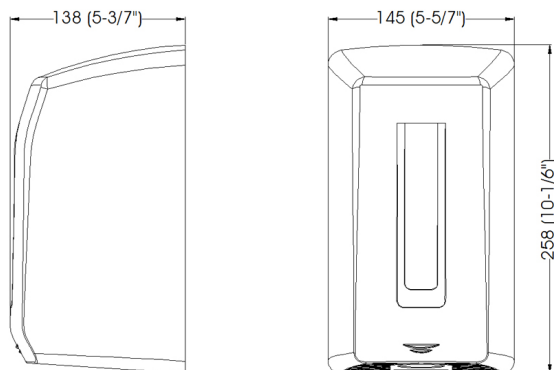

Handdroger hoogglans automatisch

Handdroger hoogglans automatisch, M04AC (Smart Flow)

Dat de ontwerpers van de Mediclinics-lijn oog hebben voor elegantie, laat deze handdroger duidelijk zien. De ranke vorm en hoogglans look laten geen twijfel bestaan over de bestemming van deze handdroger: een sanitaire ruimte waarin aandacht is voor detail. Een typisch staaltje goed gevormd design, deze handdroger. Maar daarbij is het praktisch gebruik niet uit het oog verloren: de automatische startsnelheid en nauwkeurig ingestelde temperatuur zorgen ervoor dat uw gasten binnen 40 sec. weer kan genieten van een paar droge handen. Voorzie uw sanitaire ruimte ook van een stijlvolle automatische handdroger. Vraag nu de offerte aan.

> [Bekijk het product online](#)

Technische omschrijving

Automatische handdroger 1100 Watt. Bruto luchtopbrengst ca. 27l/sec. Luchtsnelheid: 85 km/u. Luchttemperatuur 47°C. 60dB. Droogtijd: 39 seconden.

Specificaties

Artikelnummer	12103
Materiaal	ABS kunststof (Hoogglans)
H x B x D	258 mm x 145 mm x 138 mm
Gewicht	1,2 kg
Garantie	2 jaar na aankoopdatum
Toepassing	Wandmontage
Eigenschappen	Automatisch, 85 km/u, droogtijd: 39 seconden, 60 dB
Wattage	1100 Watt