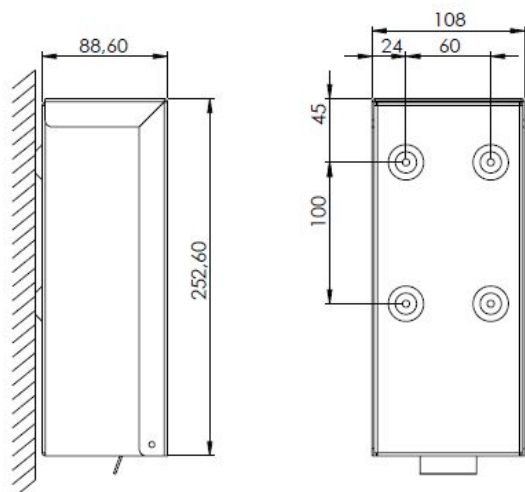

Zeepdispenser 800 ml

RVS zeepdispenser 800 ml, CLS-CS

Maak kennis met de praktisch en neutraal vormgegeven zeepdispenser van Basicline! Deze RVS zeepdispenser 800 ml van Basicline is geschikt voor wandmontage en voorzien van een handig zichtvenster aan de voorzijde. De zeepdispenser is afsluitbaar aan de voorzijde en is voorzien van een RVS duwbeugel voor het doseren van de zeep. De dispenser is inclusief navulfles en zeerpomp. Hebt u interesse in deze zeepdispenser? Vraag dan een offerte aan. Neutrale uitstraling Snelle inhoudscontrole mogelijk Compleet inclusief navulfles en zeerpomp

> [Bekijk het product online](#)

Technische omschrijving

Zeepdispenser voor wandmontage. Met zichtvenster voor inhoudscontrole. Afsluitbaar, slot aan voorzijde. Cover gaat aan de voorzijde open. Met RVS duwbeugel voor het doseren van de zeep. Met navulfles en zeerpomp.

Specificaties

Artikelnummer	3807
Materiaal	RVS
H x B x D	272 mm x 104 mm x 92 mm
Gewicht	1,2 kg
Garantie	2 jaar na aankoopdatum
Toepassing	Navulbaar
Dosering	0,4 ml per slag
Inhoud	800 ml