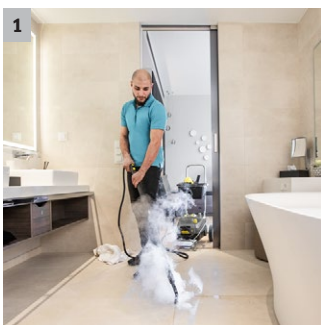

## SG 4/4

Compacte stoomreiniger SG 4/4 met sterke stoomdruk van 4 bar, traploze regeling van het stoomvolume en VapoHydro-functie voor perfecte reiniging en gecertificeerde desinfectie zonder chemicaliën.