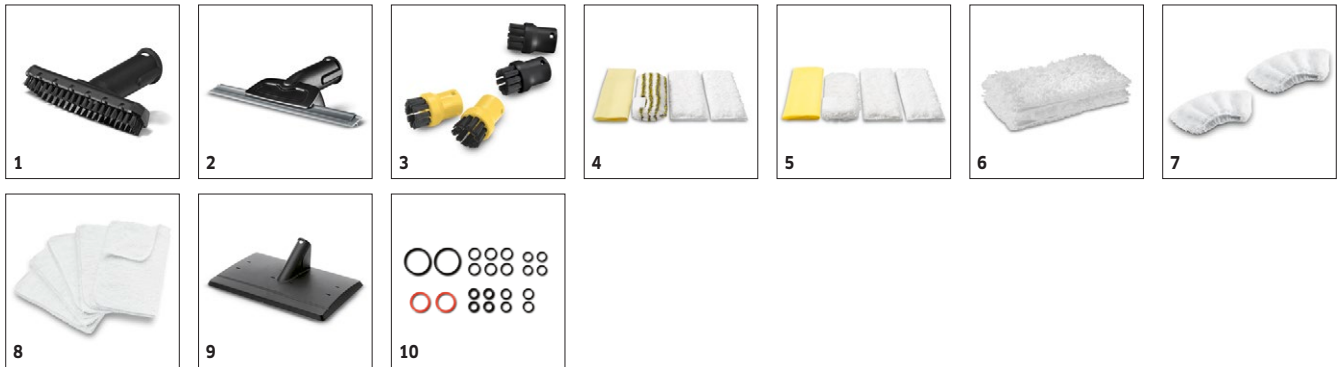

SG 4/4 1.092-104.0

		Artikelnr.	Hoeveelheid					Prijs	Beschrijving		
Sproeiers											
Handsproeier	1	2.884-280.0	1 stuk(s)						Voor het reinigen van douchecabines, wandtegels en nog veel meer. Kan met of zonder hoes gebruikt worden	■	
Raammondstuk	2	2.863-025.0	1 stuk(s)						Raamsproeier voor bijzonder eenvoudige en grondige reiniging van glas, ramen of spiegels met de stoomreiniger.	□	
Borstelset											
Set ronde borstels	3	2.863-264.0	4 stuk(s)						Praktische set ronde borstels met twee zwarte en twee gele borstels. Perfect voor gebruik in verschillende gebieden.	□	
Doekensets											
Microvezel doekenset Badkamer	4	2.863-171.0	4 stuk(s)						Doekenset voor stoomreiniging in de badkamer: 2 microvezel doeken, 1 schuurdoek voor het verwijderen van hardnekkige kalk- en zeepresten en 1 polijstdoek voor een streep- en pluisloos schoonmaakresultaat	□	
Microvezel doekenset Keuken	5	2.863-172.0	4 stuk(s)						Doekenset voor stoomreiniging in de keuken: twee vloerdoeken van microvezel, één microvezel soft-overtrek voor handsproeiers en één doek voor het streeploos reinigen en onderhouden van roestvrijstalen oppervlakken	□	
Microvezel doekenset Vloer	6	2.863-173.0	2 stuk(s)						2 soft vloerdoeken voor betere oplossing en opname van het vuil. Voor perfect schone vloeren.	□	
Set microvezel-overtrekken voor de handsproeier	7	2.863-270.0	2 stuk(s)						Set met twee overtrekken voor de handsproeier. De overtrekken zijn gemaakt van hoogwaardige microvezel - voor het optimaal losmaken en opnemen van vuil.	□	
Doekenset Vloer	8	6.369-481.0	5 stuk(s)						Set van 5 vloerdoeken van hoogwaardige katoen. Pluisvrij, absorberend en sterk	□	
Overige											
Behangafstoomtool	9	2.863-062.0	1 stuk(s)						Voor het eenvoudig verwijderen van vloerbedekking en lijmresten met stoom	□	
Reservezet O-ringen	10	2.884-312.0	22 stuk(s)						Voor het vervangen van de O-ringen bij diverse toebehoren voor stoomreinigers, inclusief de veiligheidsdop, verlenging puntsproeier, stoomslang en verbinding met het stoomstrijkijzer.	□	

■ Bij de levering inbegrepen □ Beschikbaar toebehoren