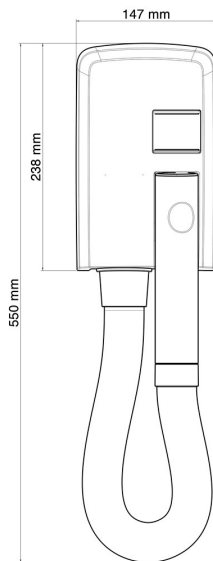

## Wandhaardroger wit met slang, Hotello

In een hotel is gastvrijheid basisregel nummer 1. Met een haardroger uit de Valera-lijn laat u zien dat u zelfs aandacht besteedt aan de kleinste details. De wandhaardrogers van Valera staan stuk voor stuk bekend om hun kwaliteit en gebruiksgemak. Een typisch voorbeeld is deze stijlvolle witte wandhaardroger. De volautomatische föhn start zodra de handgreep uit de houder wordt gehaald. Een extra voordeel is de flexibiliteit van de haardroger; de lange, uittrekbare slang rekt meer dan een meter met u mee. Laat u uw hotelgasten graag zien dat u gaat voor topkwaliteit? Vraag dan hier de offerte aan.

### Technische omschrijving

Wandhaardroger wit. Automatische 8 minuten timer. Start automatisch als de handgreep uit de houder wordt gehaald. Flexibele uittrekbare witte slang (tot 1,2 meter) 2 mogelijkheden voor aansluiting. Wandcontactdoos of directe aansluiting. Houdt koele handgreep. Eco-vriendelijk model. IP34.

### Specificaties

Artikelnummer	17271
Materiaal	Kunststof (Wit)
H x B x D	550 mm x 147 mm x 112 mm
Gewicht	2 kg
Garantie	1 jaar na aankoopdatum
Toepassing	Privé hotel slaapkamers/badkamers, pensions, woningen en scheepscabines.
Eigenschappen	Start automatisch als de handgreep uit de houder wordt gehaald. Cool touch en 8 minuten safety timer
Wattage	1200 Watt