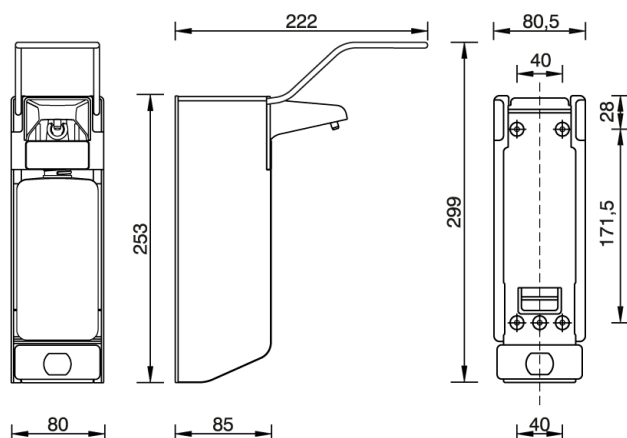

Zeep- & desinfectiemiddeldispenser 500 ml LB RVS

Zeep- & desinfectiemiddeldispenser RVS 500 ml LB, MQL05E

Of u nu graag een flinke hoeveelheid zeep gebruikt of liever gaat voor een klein beetje, met de zeep- en desinfectiemiddeldispenser van MediQo-line heeft u altijd de juiste hoeveelheid voorhanden. U stelt de dosering namelijk zelf in. Deze rvs zeepdispenser is niet alleen een stijlvolle, maar ook een praktische aanvulling in uw sanitaire ruimte. De zeepdispenser is voorzien van een extra lange bedieningsbeugel, wat een hygiënische elleboogbediening eenvoudig maakt. De dispenser is geschikt voor verscheidene vloeistoffen, zoals vloeibare zeep, handdesinfectiemiddel en handlotion. Zelf uw zeep doseren? Dat kan met de zeep- en desinfectiemiddeldispenser van MediQo-line. Vraag nu de offerte aan.

> [Bekijk het product online](#)

Technische omschrijving

Zeep- & Desinfectiemiddeldispenser met lange bedieningsbeugel. Met RVS uitwisselbare doseerpomp. Met zwarte montageplaat die volledig af gekit kan worden. Wordt standaard met navulfles en geleverd. Autoklaveerbaar.

Specificaties

Artikelnummer	8030
Materiaal	RVS
H x B x D	299 mm x 80 mm x 222 mm
Gewicht	1 kg
Garantie	2 jaar na aankoopdatum
Toepassing	Navulbaar
Dosering	Instelbaar in 0,9 ml en 1,5 ml per slag
Inhoud	500 ml