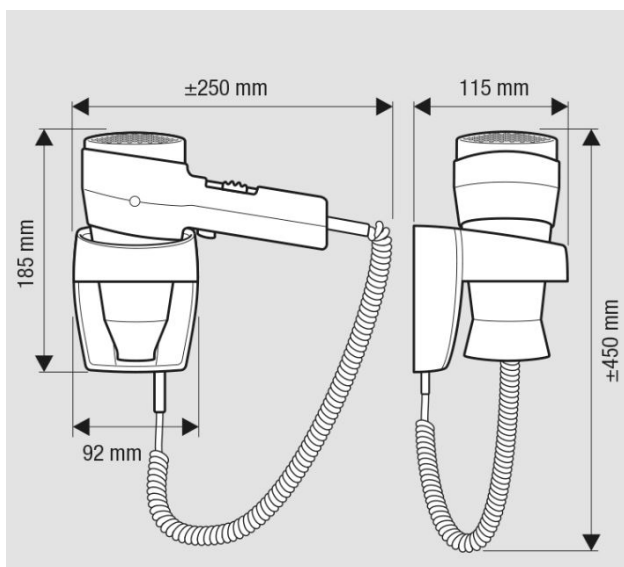

Action Super Plus 1600 wit/chroom

Wandhaardroger wit/chroom met spiraalsnoer, Action Super Plus 1600 wit

Een mooie, eigentijdse accessoirelijn getuigt van een goede smaak. De keus voor een haardroger uit de markante Valera-lijn is daarmee niet meer dan logisch. Als we het over stijl hebben, mag deze Valera wandhaardroger zeker niet ontbreken. De boeiende mix van materialen maakt van deze haardroger een pronkstuk in uw sanitaire ruimte. Bovendien biedt de droger optimaal gebruiksgemak. Met twee standen waarmee u de lichtsnelheid bepaalt en drie standen voor de temperatuur, gaan uw gasten met een tevreden gezicht de deur weer uit. Ziet u deze markante haardroger al helemaal in uw sanitaire ruimte hangen? Vraag dan hier de offerte aan.

> [Bekijk het product online](#)

Technische omschrijving

Wandhaardroger wit/chroom met wit spiraalsnoer. Met 2 standen voor de luchttopbrengst, 3 standen voor de temperatuur en koude luchtstand. Met aan/uit drukknop, anti-slip design en smal mondstuk. Wandhouder met: aan/uit veiligheidsschakelaar. IP20

Specificaties

Artikelnummer	17149
Materiaal	Kunststof (Wit/Chroom)
H x B x D	450 mm x 250 mm x 115 mm
Gewicht	0,7 kg
Garantie	1 jaar na aankoopdatum
Toepassing	Privé hotel slaapkamers/badkamers, pensions, woningen en scheepscabines.
Eigenschappen	Wandhouder met aan/uit veiligheidsschakelaar
Wattage	1600 Watt