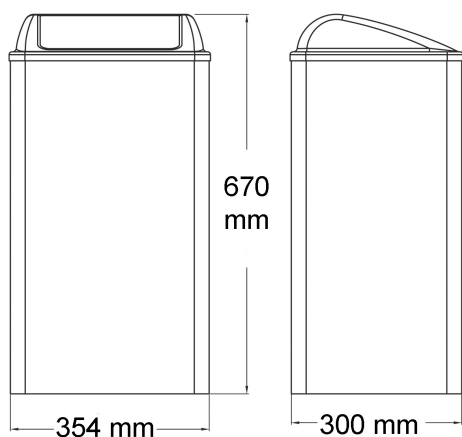

# Afvalbak gesloten 65 liter wit

## Afvalbak wit 65 liter gesloten, PP0065

Een sfeervolle ruimte wordt extra spannend door het gebruik van boeiende accenten. Met de accessoires van Mediclinics geeft u zelfs de meest eenvoudige ruimte een ondeugend tintje. Net als deze bijzondere afvalbak. Hygiëne is een van de basisregels in een sanitaire omgeving. U zorgt daarom voor een regelmatige controle van de ruimte en de accessoires. Met deze afvalbak is rondslingerend afval verleden tijd. De afvalbak biedt voldoende ruimte voor normaal dagelijks gebruik. Door de smetteloos witte uitstraling, wordt deze afvalbak toegepast in diverse medische en zakelijke omgevingen. Hecht u waarde aan een optimaal hygiënische uitstraling van uw sanitaire ruimte? Vraag dan nu de offerte aan van de Mediclinics afvalbak gesloten 65L wit.

### Technische omschrijving

Afvalbak met push klep. Staat op 4 kunststof voetjes. Deksel is in zijn geheel van de onderbak af te nemen. Met 4 haken aan de binnenzijde voor ophanging van de afvalzakken.

### Specificaties

Artikelnummer	11060
Materiaal	Staal (Wit gepoedercoat)
H x B x D	670 mm x 354 mm x 300 mm
Gewicht	8,4 kg
Garantie	2 jaar na aankoopdatum
Toepassing	Vrijstaand
Inhoud	65 liter