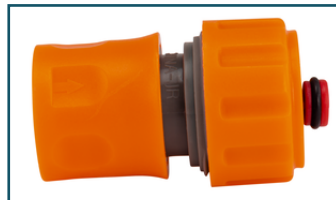

Insteeknippel (1 stuks)
- 197883-8
- 0088381496049