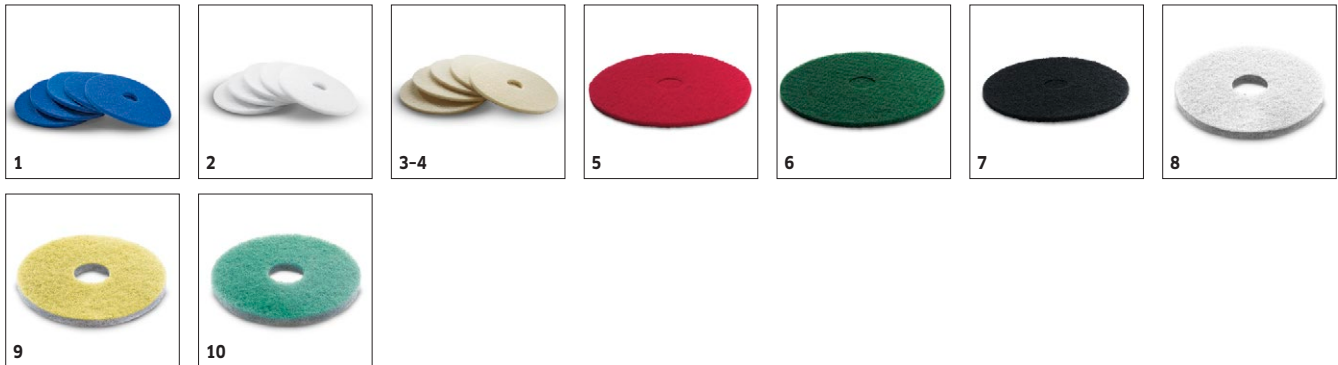

BDS 43/ORBITAL C

1.291-252.0

KÄRCHER

		Artikelnr.	Hardheid/ Borsteltype	Diameter	Kleur	Aantal	Prijs	Beschrijving	
Pads									
Pad	1	6.369-471.0	Zacht	432 mm	blauw	5 stuk(s)		5 pads, zacht, blauw. Diameter 432 mm. Voor het reinigen van alle vloeren.	☐
	2	6.369-469.0	Zeer zacht	432 mm	wit	5 stuk(s)		5 polijstpads, zeer zacht, wit, zonder korrel, diameter 432 mm. Voor het polijsten van vloeren.	☐
	3	6.371-149.0	Zacht	432 mm	beige / natureel	5 stuk(s)		Beigekleurige schijfpad met fijn schuurmiddel voor reiniging en polijsten.	☐
	4	6.371-081.0	Zacht	432 mm	beige	5 stuk(s)		Zacht, met lichte korreling, om te polijsten.	☐
	5	6.369-470.0	middelzacht	432 mm	rood	5 stuk(s)		5 pads, medium-zacht, rood, diameter 432 mm. Voor het reinigen van alle vloeren.	☐
	6	6.369-472.0	middelhard	432 mm	groen	5 stuk(s)		5 pads, medium-hard, groen, diameter 432 mm. Voor het verwijderen van hardnekkig vuil en regulier reinigen.	☐
	7	6.369-473.0	hard	432 mm	zwart	5 stuk(s)		5 pads, hard, zwart, diameter 432 mm. Voor het verwijderen van hardnekkig vuil en regulier reinigen.	☐
Diamantpads									
Diamantpad	8	6.371-256.0	grof	432 mm	wit	5 stuk(s)		Witte diamantpad (grof) met een diameter van 432 mm voor een grondige reiniging en restauratie. Verwijdert kleine krassen, voor een schoon, glanzend mat oppervlak.	☐
	9	6.371-257.0	Middel	432 mm	geel	5 stuk(s)		Gele diamantpad (medium) met een diameter van 432 mm voor een grondige reiniging en restauratie. Verwijdert fijne krassen en garandeert een mooier homogeen en glanzend oppervlak.	☐
	10	6.371-238.0	fijn	432 mm	groen	5 stuk(s)		Groene diamantpad (fijn) met een diameter van 432 mm. Voor het moeiteloos polijsten van laminaatvloeren, terrazzo en natuurstenen oppervlakken.	☐

☐ Beschikbaar toebehoren