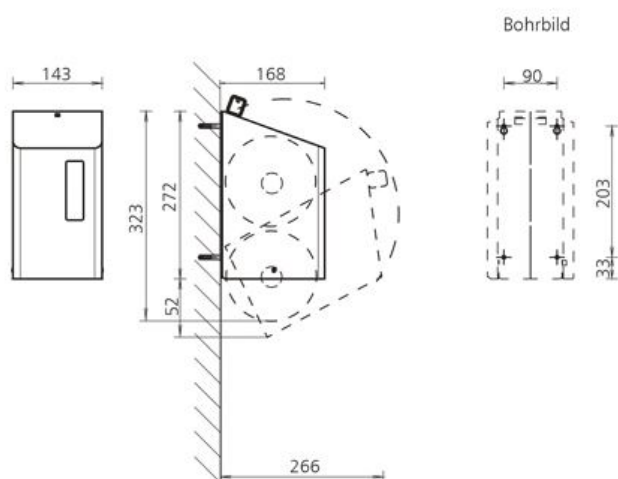

Toiletrolhouder (doprollen) 2rols RVS

RVS AFP-C toiletrolhouder 2-rols voor doprollen, SRU 2 E

Een tekort aan toilet papier kan bij uw gasten voor flink wat frustratie zorgen. Met de SanTRAL toiletrolhouder hebben uw bezoekers altijd een reserverol voorhanden. De 2-rols toiletrolhouder van SanTRAL is een opvallend elegant detail in uw sanitaire ruimte. De strakke rvs behuizing – typerend voor de SanTRAL-lijn – biedt ruimte aan twee doprollen, die automatisch wisselen wanneer de onderste rol leeg is. Via het subtiele kijkvenster aan de voorzijde van de houder houdt uw facilitaire dienst de voorraad eenvoudig in de gaten. Zorg dat uw gasten altijd een reserverol voorhanden hebben, en vraag de offerte aan voor onze SanTRAL 2-rols rvs toiletrolhouder. Ook in wit verkrijgbaar! Nooit te weinig toilet papier Automatische wisseling bij lege toiletrol Zichtvenster voor inhoudscontrole In meerdere kleuren verkrijgbaar

> [Bekijk het product online](#)

Technische omschrijving

2-rolshouder (doprol) voor wandmontage. Met automatische toiletrolwisseling. Met kunststof slot en sleutel. Met venster voor inhoudscontrole.

Specificaties

Artikelnummer	2201444 AFP-C
Materiaal	RVS anti-fingerprint coating
H x B x D	272 mm x 143 mm x 168 mm
Gewicht	2,9 kg
Garantie	5 jaar na aankoopdatum
Toepassing	Wandmontage