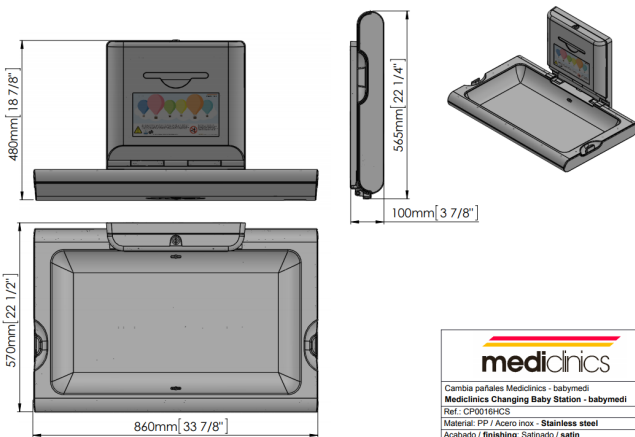

# Babyverschoontafel horizontaal zwart

Babyverschoontafel horizontaal RVS zwart, CP0016HCSB

> [Bekijk het product online](#)

## Technische omschrijving

RVS Babyverschoontafel horizontaal, zwart gepoedercoat. Geschikt voor wandmontage. Gemaakt van bacterie resistent kunststof. Inclusief afsluitbare dispenser voor verschoonpapier/doeken. Voorzien van antibacteriële Biocote® bescherming. Met nylon veiligheidsgordel. Met aan weerskanten ophanghaken voor persoonlijke bezittingen. Aanbevolen installatiehoogte: 800 mm vanaf het laagste punt 700 mm vanaf het laagste punt op minder valide toiletten. Voldoet volledig aan de EN 12221-1 en EN 12221-2 richtlijnen. Laat uw baby onder geen enkele omstandigheid alleen of buiten uw bereik achter op de babyverschoontafel. Niet geschikt voor montage op gipsplaten of holle muren!!

## Specificaties

Artikelnummer	14312
Materiaal	RVS zwart gepoedercoat
H x B x D	480 mm x 860 mm x 100 mm (570 mm open)
Gewicht	16 kg
Garantie	2 jaar na aankoopdatum
Toepassing	Wandmontage
Eigenschappen	Inclusief dispenser voor verschoonpapier/doeken, twee ophanghaken en veiligheidsgordel